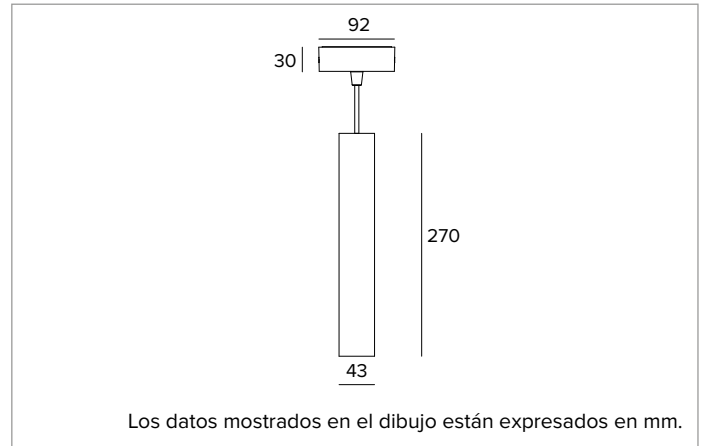

1T9817EL | LABEL 4 - Suspensión

Luminaria de suspensión LED para emisión de luz directa alimentada con tensión de red

	4000K	H(m)	D(m)	E _{max} (lx)		
Ra90			18°			
Fixture Power	8W	1	0.31	4072		
Source Flux	949lm	2	0.62	1018		
Fixture Flux	601lm	3	0.93	452		
Efficacy	76lm/W	4	1.24	255		
TS1958	I _{max} =4291cd/klm	I _{max}	4072cd	5	1.55	163

CCT nominal: 4000K

Duración útil (L80/B10): >50000h tq +25°C

CARACTERÍSTICAS LUMINOTÉCNICAS

Versión SP - óptica de precisión de policarbonato metalizado, filtro holográfico difusor y anillo cut off negro de silicona.

Cuerpo cilíndrico en aluminio mecanizado CNC y recubierto con pintura en polvo.

Color y acabado: Blanco yeso

Dimensiones: D=43mm

Peso: 0,8Kg

Grado de protección: IP20

CARACTERÍSTICAS ELÉCTRICAS

Versión electrónica ON-OFF con alimentador integrado en el interior de la luminaria. Luminaria compatible con EN 60598-2-22 para suministro de energía desde un sistema de emergencia centralizado CPSS (Central Power Supply System), no incorporado en la luminaria - áreas de alto riesgo excluidas. La potencia y el flujo predeterminados son 100% en CA y 100% en CC.